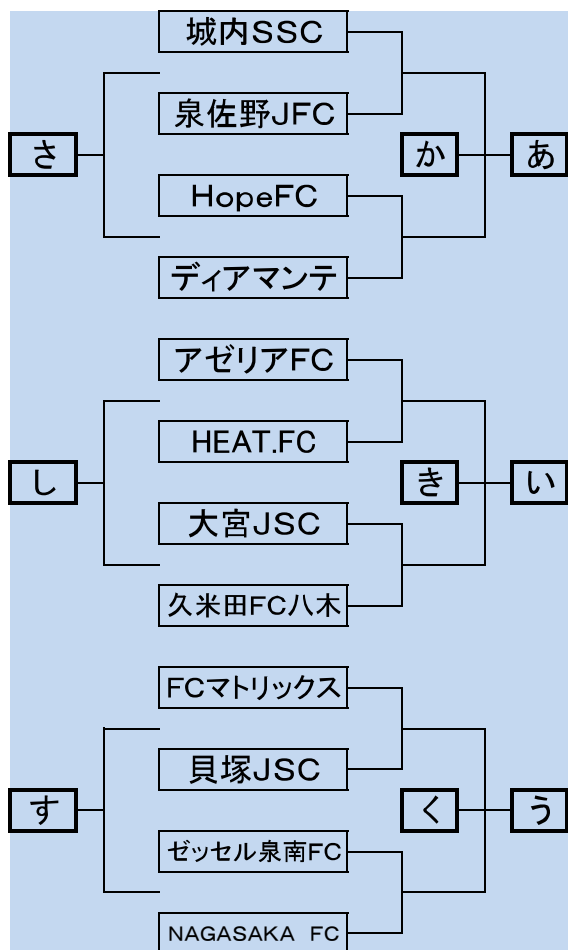

ライフカップ第42回大阪少年サッカー選手権 泉南地区大会 1次予選