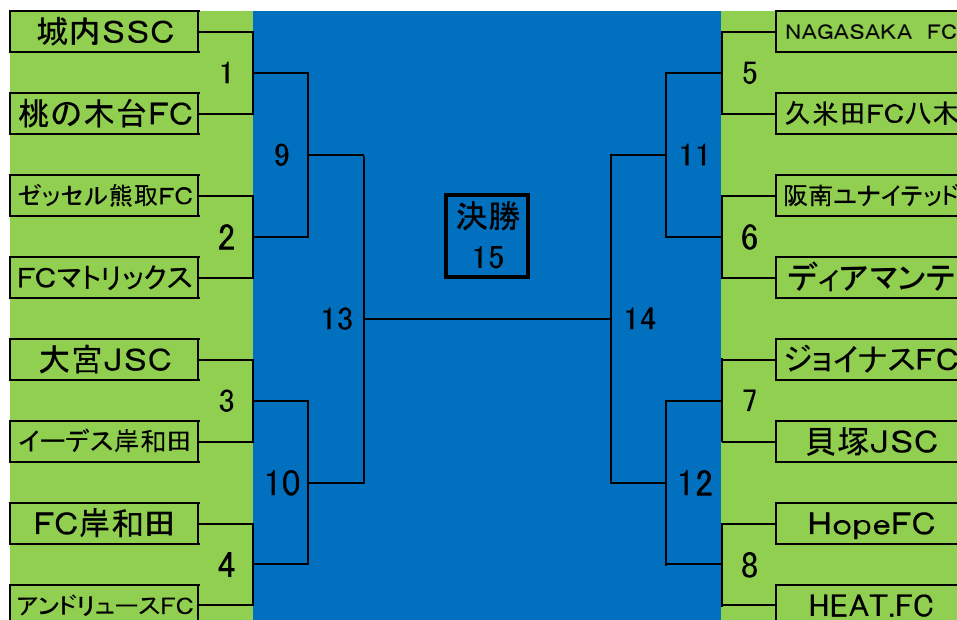

## 緊急連絡先

杉原 080-3808-9295 原 090-9860-2448  
長谷川 090-3355-9399 坂田 080-5368-6952

ライフカップ第42回大阪少年サッカー選手権 泉南地区大会 1次予選

ライフカップ第42回大阪少年サッカー選手権 泉南地区大会 2次予選

ライフカップ第42回大阪少年サッカー選手権 泉南地区大会 試合スケジュール

日程	会場	番号	時間	対戦			主審・4審	副審					
5	19	土	いずみスポーツヴィレッジ	A	①	8:30	アンドリュースFC	1	-	0	ゼッセル熊取FC	阪南ユナイテッド	大木JSC
					②	9:20	阪南ユナイテッド	3	-	0	大木JSC	アンドリュースFC	ゼッセル熊取FC
					③	10:10	桃の木台FC	0	-	11	ジョイナスFC	大木JSC	阪南ユナイテッド
					④	11:00	阪南ユナイテッド	5	-	4	FC岸和田	ジョイナスFC	桃の木台FC
					⑤	11:50	アンドリュースFC	0	-	4	ジョイナスFC	④ 勝ち	④ 負け
				B	あ	8:30	コスモSC泉南	0	-	6	桃の木台FC	FC岸和田	イーデス岸和田
					い	9:20	FC岸和田	2	-	1	イーデス岸和田	コスモSC泉南	桃の木台FC
					う	10:10	ゼッセル熊取FC	8	-	0	コスモSC泉南	イーデス岸和田	FC岸和田
					え	11:00	大木JSC	1	-	1	イーデス岸和田	コスモSC泉南	ゼッセル熊取FC
			0	PK	2								