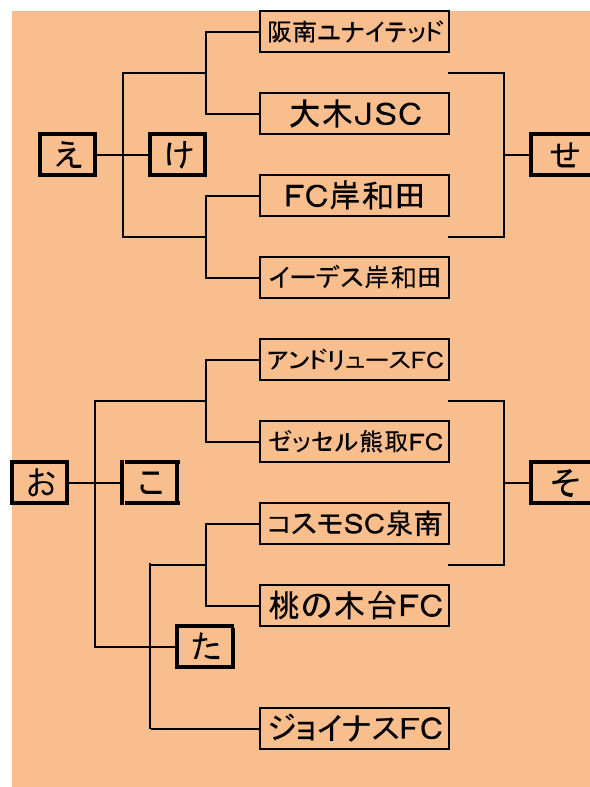

ライフカップ第42回大阪少年サッカー選手権 泉南地区大会 1次予選