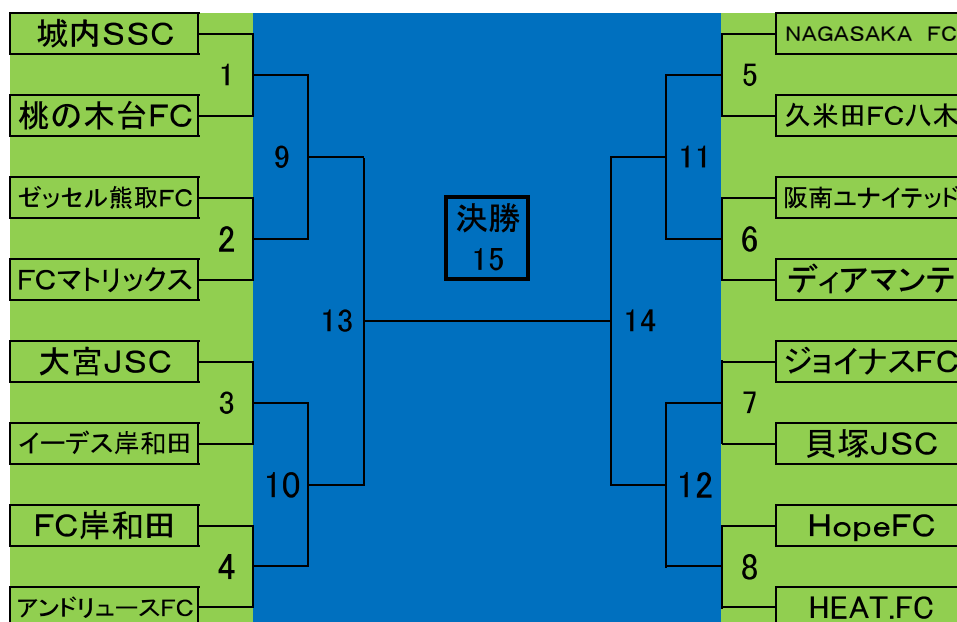

## 緊急連絡先

杉原 080-3808-9295 原 090-9860-2448  
長谷川 090-3355-9399 坂田 080-5368-6952

ライフカップ第42回大阪少年サッカー選手権 泉南地区大会 1次予選

ライフカップ第42回大阪少年サッカー選手権 泉南地区大会 2次予選

ライフカップ第42回大阪少年サッカー選手権 泉南地区大会 試合スケジュール

日程			会場	番号	時間	対戦			主審・4審	副審			
5	19	土	いずみスポーツヴィレッジ	A	①	8:30	アンドリュースFC	1	-	0	ゼッセル熊取FC	阪南ユナイテッド	大木JSC
					②	9:20	阪南ユナイテッド	3	-	0	大木JSC	アンドリュースFC	ゼッセル熊取FC
					③	10:10	桃の木台FC	0	-	11	ジョイナスFC	大木JSC	阪南ユナイテッド
					④	11:00	阪南ユナイテッド	5	-	4	FC岸和田	ジョイナスFC	桃の木台FC
					⑤	11:50	アンドリュースFC	0	-	4	ジョイナスFC	④ 勝ち	④ 負け
				B	あ	8:30	コスモSC泉南	0	-	6	桃の木台FC	FC岸和田	イーデス岸和田
					い	9:20	FC岸和田	2	-	1	イーデス岸和田	コスモSC泉南	桃の木台FC
					う	10:10	ゼッセル熊取FC	8	-	0	コスモSC泉南	イーデス岸和田	FC岸和田
					え	11:00	大木JSC	1	-	1	イーデス岸和田	コスモSC泉南	ゼッセル熊取FC
								0	PK	2			
5	19	土	岸和田中央公園	A	①	8:30	城内SSC	1	-	0	泉佐野JFC	FCマトリックス	貝塚JSC
					②	9:20	アゼリアFC	2	-	4	HEAT.FC	城内SSC	泉佐野JFC
					③	10:10	FCマトリックス	2	-	1	貝塚JSC	アゼリアFC	HEAT.FC
					④	11:00	城内SSC	1	-	1	HopeFC	貝塚JSC	FCマトリックス
								4	PK	3			
					⑤	11:50	HEAT.FC	1	-	4	大宮JSC	泉佐野JFC	城内SSC
				⑥	12:40	FCマトリックス	0	-	3	NAGASAKA FC	HEAT.FC	アゼリアFC	
				B	あ	8:30	HopeFC	4	-	1	ダイヤモンド	ゼッセル泉南FC	NAGASAKA FC
					い	9:20	大宮JSC	7	-	0	久米田FC八木	HopeFC	ダイヤモンド
					う	10:10	ゼッセル泉南FC	0	-	5	NAGASAKA FC	大宮JSC	久米田FC八木
					え	11:00	泉佐野JFC	0	-	1	ダイヤモンド	NAGASAKA FC	ゼッセル泉南FC
					お	11:50	アゼリアFC	1	-	3	久米田FC八木	ダイヤモンド	HopeFC
					か	12:40	貝塚JSC	0	-	0	ゼッセル泉南FC	久米田FC八木	大宮JSC
								1	PK	0			
6	23	土	泉佐野南部公園		A	1	13:30	城内SSC	-	-	桃の木台FC	NAGASAKA FC	久米田FC八木
				3		14:20	大宮JSC	-	-	イーデス岸和田	城内SSC	桃の木台FC	
				5		15:10	NAGASAKA FC	-	-	久米田FC八木	大宮JSC	イーデス岸和田	
				7		16:00	ジョイナスFC	-	-	貝塚JSC	久米田FC八木	NAGASAKA FC	
				B	2	13:30	ゼッセル熊取FC	-	-	FCマトリックス	阪南ユナイテッド	ダイヤモンド	
					4	14:20	FC岸和田	-	-	アンドリュースFC	ゼッセル熊取FC	FCマトリックス	
					6	15:10	阪南ユナイテッド	-	-	ダイヤモンド	FC岸和田	アンドリュースFC	
					8	16:00	HopeFC	-	-	HEAT.FC	ダイヤモンド	阪南ユナイテッド	
6	24	日	泉佐野南部公園	A	9	16:40	1 勝ち	-	-	2 勝ち	5 勝ち	6 勝ち	
					11	17:30	5 勝ち	-	-	6 勝ち	1 勝ち	2 勝ち	
					13	18:50	9 勝ち	-	-	10 勝ち	本部	11 負け	
					15	20:00	決勝戦			13 負け	14 負け		
				B	10	16:40	3 勝ち	-	-	4 勝ち	7 勝ち	8 勝ち	
					12	17:30	7 勝ち	-	-	8 勝ち	3 勝ち	4 勝ち	
					14	18:50	11 勝ち	-	-	12 勝ち	本部	12 負け	