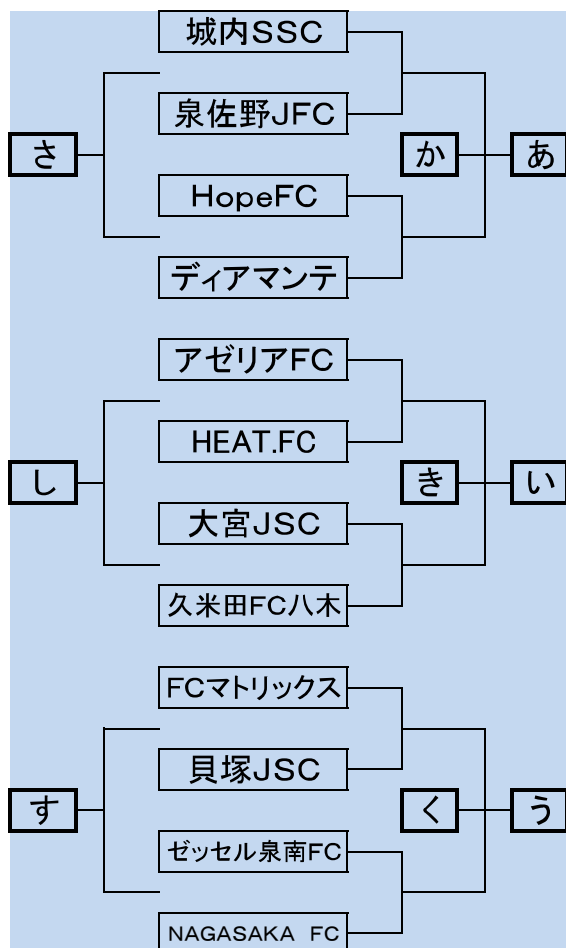

ライフカップ第42回大阪少年サッカー選手権 泉南地区大会 1次予選