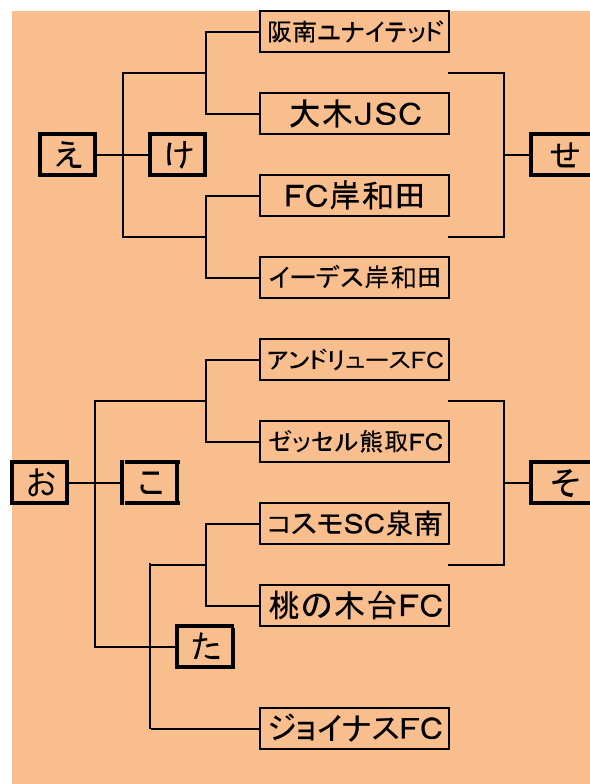

ライフカップ第42回大阪少年サッカー選手権 泉南地区大会 1次予選